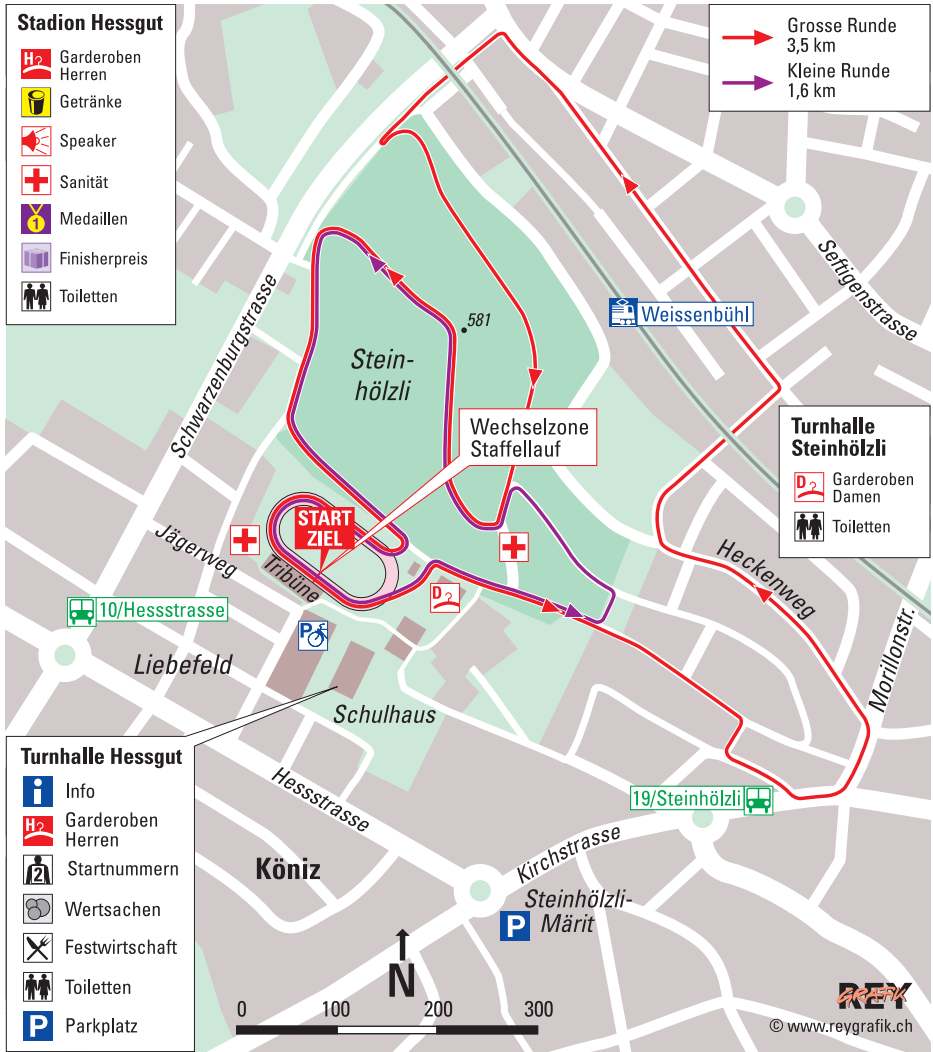

Örtlichkeiten

Start- und Zielgelände im Stadion Liebefeld-Hessgut

Das Stadion Liebefeld-Hessgut ist mit den öffentlichen Verkehrsmitteln gut erreichbar. Ab Bern Hauptbahnhof mit Bus Nr. 10 (Richtung Schliern, Köniz) bis zur Haltestelle Hessstrasse. Fahrzeit ca. 7 Minuten. Fussweg zum Stadion Liebefeld-Hessgut ist markiert und beträgt rund 5 Minuten.