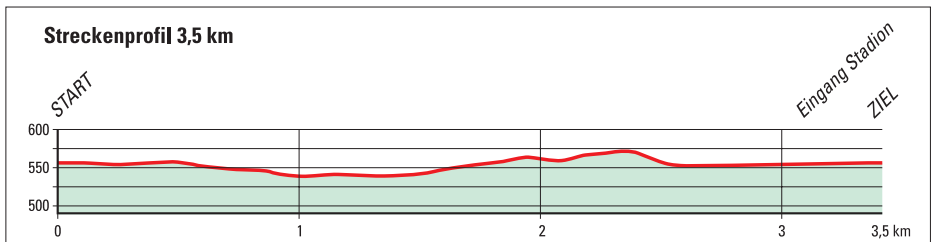

Weissensteinstrasse 61

3007 Bern

Tel 031 371 57 67

www.restaurant - sueder.ch

Di - Fr 11.30 bis 14.00 Uhr und ab 18.00 Uhr

Sa ab 17.30 Uhr

Sonntag und Montag geschlossen

Situations- und Streckenplan